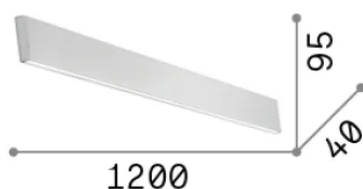

## Intérieur - Appliques

Ean	8021696242019
Article	LINUS AP 3000K BK
Installation	Appliques
Garantie	5 years
Poids brut	1.62 kg
Le volume	0.014 m <sup>3</sup>

## Informations sur la source

Source intégrée	Integrated LED module
Source remplaçable	No
la puissance	32 W
Émissions	Direct + Indirect
Consommation maximale	max 32 W
Caractéristiques LED	LED SMD
CCT LED	3000 K
Durée LED (t. 25°C)	50000 h
CRI	> 90
SDCM	3
Angle de faisceau lumineux	104+104°
Flux du faisceau lumineux	3000 lm
Flux lumineux utile	2080 lm
Risque photobiologique	1
Alimentation de secours	< 0.50 W