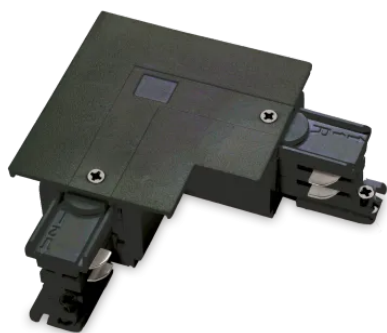

Informations générales

Technique - Accessoire

Ean	8021696188126
Article	LINK 3-PHASE TRIM GIUNTO A L ESTERNO ON-OFF NE
Installation	Accessoire
Garantie	5 years
Poids brut	0.14 kg
Le volume	0.000432 m ³

Info technique

Poids net	0.13 kg
Conformité	-
Type d'accessoire	-
Puissance de sortie	120-240 V AC