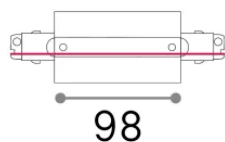

Informations générales

Technique - Accessoire

Ean	8021696227689
Article	LINK 3-PHASE TRIM ALIM. CENTRALE ON-OFF BIANCO
Installation	Accessoire
Garantie	5 years
Poids brut	0.13 kg
Le volume	0.000455 m ³

Info technique

Poids net	0.13 kg
Conformité	-
Type d'accessoire	-
Puissance de sortie	120-240 V AC

98