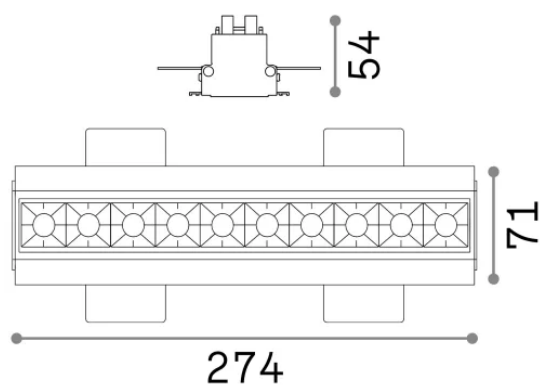

Informations générales

Technique - Lampes à encastrer

Ean	8021696267913
Article	LIKA FI TRIMLESS 20W 4000K NERO
Installation	Lampes à encastrer
Garantie	5 years
Poids brut	0.92 kg
Le volume	0.002244 m ³

Info technique

Poids net	0.72 kg
Classe d'isolation	II
Indice de protection	IP20
Conformité	-
Température de fonctionnement	-
Dimmer	Non-dimmable
Puissance de sortie	220-240 V AC
Source de courant	-

Informations sur la source

Source intégrée	-
Source remplaçable	No
la puissance	20 W
Émissions	-
Consommation maximale	-
Caractéristiques LED	LED SMD OSRAM
CCT LED	4000 K
Durée LED (t. 25°C)	50 h
CRI	> 90
SDCM	3
Angle de faisceau lumineux	29°
UGR Maximum	< 16
Flux du faisceau lumineux	2250 lm
Flux lumineux utile	-