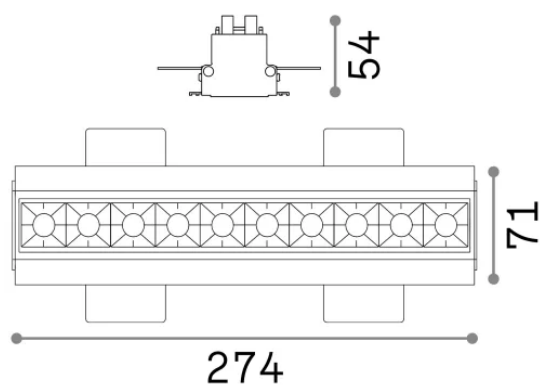

## Technique - Lampes à encastrer

<b>Ean</b>	8021696206240
<b>Article</b>	LIKA FI TRIMLESS 20W 3000K NERO
<b>Installation</b>	Lampes à encastrer
<b>Garantie</b>	5 years
<b>Poids brut</b>	0.92 kg
<b>Le volume</b>	0.002244 m <sup>3</sup>

## Info technique

<b>Poids net</b>	0.72 kg
<b>Classe d'isolation</b>	II
<b>Indice de protection</b>	IP20
<b>Conformité</b>	-
<b>Température de fonctionnement</b>	-
<b>Dimmer</b>	Non-dimmable
<b>Puissance de sortie</b>	220-240 V AC
<b>Source de courant</b>	-

## Informations sur la source

<b>Source intégrée</b>	-
<b>Source remplaçable</b>	No
<b>la puissance</b>	20 W
<b>Émissions</b>	-
<b>Consommation maximale</b>	-
<b>Caractéristiques LED</b>	LED SMD OSRAM
<b>CCT LED</b>	3000 K
<b>Durée LED (t. 25°C)</b>	50 h
<b>CRI</b>	> 90
<b>SDCM</b>	3
<b>Angle de faisceau lumineux</b>	29°
<b>UGR Maximum</b>	< 16
<b>Flux du faisceau lumineux</b>	2000 lm
<b>Flux lumineux utile</b>	-