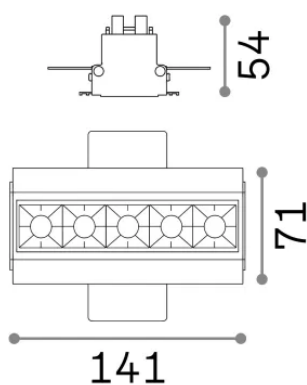

Informations générales

Technique - Lampes à encastrer

Ean	8021696267906
Article	LIKA FI TRIMLESS 12W 4000K NERO
Installation	Lampes à encastrer
Garantie	5 years
Poids brut	0.53 kg
Le volume	0.001292 m ³

Info technique

Poids net	0.39 kg
Classe d'isolation	II
Indice de protection	IP20
Conformité	-
Température de fonctionnement	-
Dimmer	Non-dimmable
Puissance de sortie	220-240 V AC
Source de courant	-

Informations sur la source

Source intégrée	-
Source remplaçable	No
la puissance	12,5 W
Émissions	-
Consommation maximale	-
Caractéristiques LED	LED SMD OSRAM
CCT LED	4000 K
Durée LED (t. 25°C)	50 h
CRI	> 90
SDCM	3
Angle de faisceau lumineux	29°
UGR Maximum	< 16
Flux du faisceau lumineux	1150 lm
Flux lumineux utile	-