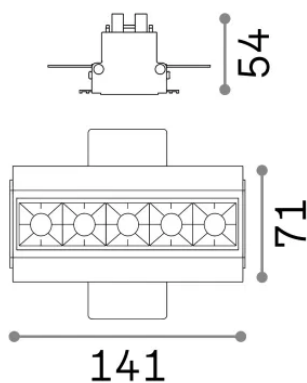

Informations générales

Technique - Lampes à encastrer

Ean	8021696206226
Article	LIKA FI TRIMLESS 12W 3000K NERO
Installation	Lampes à encastrer
Garantie	5 years
Poids brut	0.53 kg
Le volume	0.001368 m ³

Info technique

Poids net	0.39 kg
Classe d'isolation	II
Indice de protection	IP20
Conformité	-
Température de fonctionnement	-
Dimmer	Non-dimmable
Puissance de sortie	220-240 V AC
Source de courant	-

Informations sur la source

Source intégrée	-
Source remplaçable	No
la puissance	12,5 W
Émissions	-
Consommation maximale	-
Caractéristiques LED	LED SMD OSRAM
CCT LED	3000 K
Durée LED (t. 25°C)	50 h
CRI	> 90
SDCM	3
Angle de faisceau lumineux	29°
UGR Maximum	< 16
Flux du faisceau lumineux	1000 lm
Flux lumineux utile	-