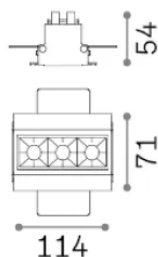

Informations générales

Technique - Lampes à encastrer

Ean	8021696369747
Article	LIKA FI TRIMLESS 08W 4000K NERO
Installation	Lampes à encastrer
Garantie	5 years
Poids brut	0.42 kg
Le volume	0.001216 m ³

Info technique

Poids net	0.36 kg
Classe d'isolation	II
Indice de protection	IP20
Conformité	-
Température de fonctionnement	-
Dimmer	Non-dimmable
Puissance de sortie	220-240 V AC
Source de courant	-

Informations sur la source

Source intégrée	-
Source remplaçable	No
la puissance	8 W
Émissions	-
Consommation maximale	-
Caractéristiques LED	LED SMD OSRAM
CCT LED	4000 K
Durée LED (t. 25°C)	50 h
CRI	> 90
SDCM	3
Angle de faisceau lumineux	29°
UGR Maximum	< 16
Flux du faisceau lumineux	630 lm
Flux lumineux utile	-