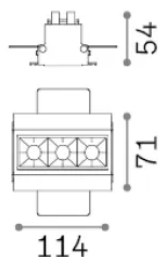

Informations générales

Technique - Lampes à encastrer

Ean	8021696367347
Article	LIKA FI TRIMLESS 08W 3000K NERO
Installation	Lampes à encastrer
Garantie	5 years
Poids brut	0.42 kg
Le volume	0.001216 m ³

Info technique

Poids net	0.36 kg
Classe d'isolation	II
Indice de protection	IP20
Conformité	-
Température de fonctionnement	-
Dimmer	Non-dimmable
Puissance de sortie	220-240 V AC
Source de courant	-

Informations sur la source

Source intégrée	-
Source remplaçable	No
la puissance	8 W
Émissions	-
Consommation maximale	-
Caractéristiques LED	LED SMD OSRAM
CCT LED	3000 K
Durée LED (t. 25°C)	50 h
CRI	> 90
SDCM	3
Angle de faisceau lumineux	29°
UGR Maximum	< 16
Flux du faisceau lumineux	590 lm
Flux lumineux utile	-