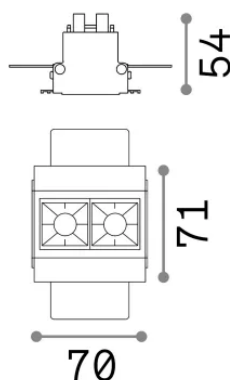

## Technique - Lampes à encastrer

<b>Ean</b>	8021696267890
<b>Article</b>	LIKA FI TRIMLESS 06W 4000K NERO
<b>Installation</b>	Lampes à encastrer
<b>Garantie</b>	5 years
<b>Poids brut</b>	0.35 kg
<b>Le volume</b>	0.000874 m <sup>3</sup>

## Informations sur la source

<b>Source intégrée</b>	Integrated LED module
<b>Source remplaçable</b>	Replaceable (by qualified operators only)
<b>la puissance</b>	6 W
<b>Émissions</b>	Direct
<b>Consommation maximale</b>	max 6 W
<b>Caractéristiques LED</b>	LED SMD OSRAM
<b>CCT LED</b>	4000 K
<b>Durée LED (t. 25°C)</b>	50000 h
<b>CRI</b>	> 90
<b>SDCM</b>	3
<b>Angle de faisceau lumineux</b>	29°
<b>UGR Maximum</b>	< 16
<b>Flux du faisceau lumineux</b>	460 lm
<b>Flux lumineux utile</b>	320 lm
<b>Risque photobiologique</b>	2