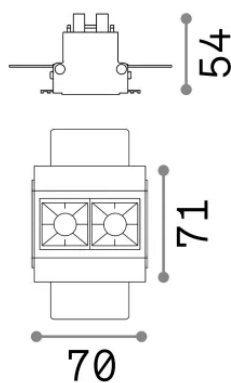

Informations générales

Technique - Lampes à encastrer

Ean	8021696206202
Article	LIKA FI TRIMLESS 06W 3000K NERO
Installation	Lampes à encastrer
Garantie	5 years
Poids brut	0.3 kg
Le volume	0.000874 m ³

Info technique

Poids net	0.22 kg
Classe d'isolation	II
Indice de protection	IP20
Conformité	-
Température de fonctionnement	-
Dimmer	Non-dimmable
Puissance de sortie	220-240 V AC
Source de courant	-

Informations sur la source

Source intégrée	-
Source remplaçable	No
la puissance	6 W
Émissions	-
Consommation maximale	-
Caractéristiques LED	LED SMD OSRAM
CCT LED	3000 K
Durée LED (t. 25°C)	50 h
CRI	> 90
SDCM	3
Angle de faisceau lumineux	29°
UGR Maximum	< 16
Flux du faisceau lumineux	400 lm
Flux lumineux utile	-