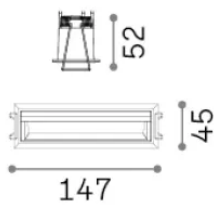

Informations générales

Technique - Lampes à encastrer

Ean	8021696367323
Article	LIKA FI TRIM WALLWASHER 12W 3000K BIANCO
Installation	Lampes à encastrer
Garantie	5 years
Poids brut	0.38 kg
Le volume	0.01292 m ³

Info technique

Poids net	0.31 kg
Classe d'isolation	II
Indice de protection	IP20
Conformité	-
Température de fonctionnement	-
Dimmer	Non-dimmable
Puissance de sortie	220-240 V AC
Source de courant	-

Informations sur la source

Source intégrée	-
Source remplaçable	No
la puissance	12,5 W
Émissions	-
Consommation maximale	-
Caractéristiques LED	LED SMD OSRAM
CCT LED	3000 K
Durée LED (t. 25°C)	50 h
CRI	> 90
SDCM	3
Angle de faisceau lumineux	-
Flux du faisceau lumineux	1100 lm
Flux lumineux utile	-