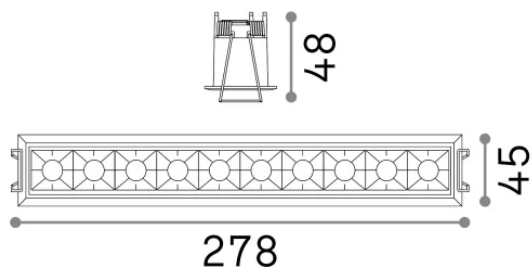

## Technique - Lampes à encastrer

Ean	8021696267883
Article	LIKA FI TRIM 20W 4000K BIANCO
Installation	Lampes à encastrer
Garantie	5 years
Poids brut	0.63 kg
Le volume	0.002176 m <sup>3</sup>

## Info technique

Poids net	0.48 kg
Classe d'isolation	II
Indice de protection	IP20
Conformité	-
Température de fonctionnement	-
Dimmer	Non-dimmable
Puissance de sortie	220-240 V AC
Source de courant	-

## Informations sur la source

Source intégrée	-
Source remplaçable	No
la puissance	20 W
Émissions	-
Consommation maximale	-
Caractéristiques LED	LED SMD OSRAM
CCT LED	4000 K
Durée LED (t. 25°C)	50 h
CRI	> 90
SDCM	3
Angle de faisceau lumineux	29°
UGR Maximum	< 16
Flux du faisceau lumineux	2250 lm
Flux lumineux utile	-