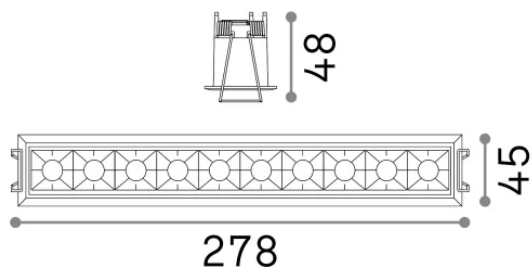

Informations générales

Technique - Lampes à encastrer

Ean	8021696206233
Article	LIKA FI TRIM 20W 3000K BIANCO
Installation	Lampes à encastrer
Garantie	5 years
Poids brut	0.71 kg
Le volume	0.00221 m ³

Info technique

Poids net	0.6 kg
Classe d'isolation	II
Indice de protection	IP20
Conformité	CE
Température de fonctionnement	0° ~ +40 °C [DO NOT COVER]
Dimmer	Non-dimmable, On-Off
Puissance de sortie	220-240 V AC 50/60 Hz
Source de courant	Separate, included Replaceable (by qualified operators only), electronic
Accessoires non inclus	Dimmable driver

Informations sur la source

Source intégrée	Integrated LED module
Source remplaçable	Replaceable (by qualified operators only)
la puissance	20 W
Émissions	Direct
Consommation maximale	max 20 W
Caractéristiques LED	LED SMD OSRAM
CCT LED	3000 K
Durée LED (t. 25°C)	50000 h
CRI	> 90
SDCM	3
Angle de faisceau lumineux	29°
UGR Maximum	< 16
Flux du faisceau lumineux	2000 lm
Flux lumineux utile	1390 lm
Risque photobiologique	2