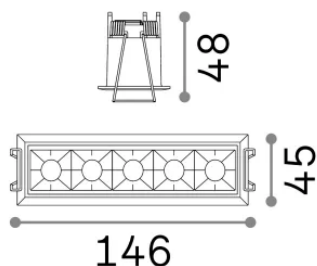

Informations générales

Technique - Lampes à encastrer

Ean	8021696267876
Article	LIKA FI TRIM 12W 4000K BIANCO
Installation	Lampes à encastrer
Garantie	5 years
Poids brut	0.37 kg
Le volume	0.001292 m ³

Info technique

Informations sur la source

Source intégrée	Integrated LED module
Source remplaçable	Replaceable (by qualified operators only)
la puissance	12,5 W
Émissions	Direct
Consommation maximale	max 12,5 W
Caractéristiques LED	LED SMD OSRAM
CCT LED	4000 K
Durée LED (t. 25°C)	50000 h
CRI	> 90
SDCM	3
Angle de faisceau lumineux	29°
UGR Maximum	< 16
Flux du faisceau lumineux	1150 lm
Flux lumineux utile	790 lm
Risque photobiologique	2