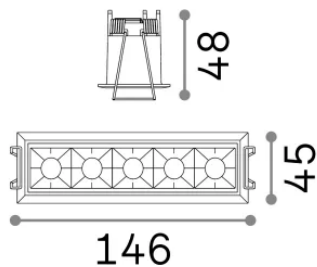

## Technique - Lampes à encastrer

<b>Ean</b>	8021696206219
<b>Article</b>	LIKA FI TRIM 12W 3000K BIANCO
<b>Installation</b>	Lampes à encastrer
<b>Garantie</b>	5 years
<b>Poids brut</b>	0.41 kg
<b>Le volume</b>	0.001368 m <sup>3</sup>

## Info technique

<b>Poids net</b>	0.32 kg
<b>Classe d'isolation</b>	II
<b>Indice de protection</b>	IP20
<b>Conformité</b>	-
<b>Température de fonctionnement</b>	-
<b>Dimmer</b>	Non-dimmable
<b>Puissance de sortie</b>	220-240 V AC
<b>Source de courant</b>	-

## Informations sur la source

<b>Source intégrée</b>	-
<b>Source remplaçable</b>	No
<b>la puissance</b>	12,5 W
<b>Émissions</b>	-
<b>Consommation maximale</b>	-
<b>Caractéristiques LED</b>	LED SMD OSRAM
<b>CCT LED</b>	3000 K
<b>Durée LED (t. 25°C)</b>	50 h
<b>CRI</b>	> 90
<b>SDCM</b>	3
<b>Angle de faisceau lumineux</b>	29°
<b>UGR Maximum</b>	< 16
<b>Flux du faisceau lumineux</b>	1000 lm
<b>Flux lumineux utile</b>	-