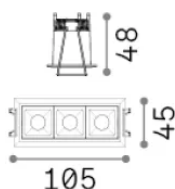

Informations générales

Technique - Lampes à encastrer

Ean	8021696367316
Article	LIKA FI TRIM 08W 4000K BIANCO
Installation	Lampes à encastrer
Garantie	5 years
Poids brut	0.31 kg
Le volume	0.01292 m ³

Info technique