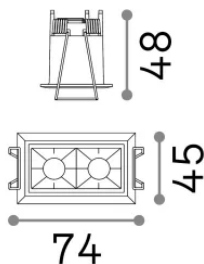

Informations générales

Technique - Lampes à encastrer

Ean	8021696206196
Article	LIKA FI TRIM 06W 3000K BIANCO
Installation	Lampes à encastrer
Garantie	5 years
Poids brut	0.21 kg
Le volume	0.000874 m³

Info technique

Poids net	0.13 kg
Classe d'isolation	II
Indice de protection	IP20
Conformité	-
Température de fonctionnement	-
Dimmer	Non-dimmable
Puissance de sortie	220-240 V AC
Source de courant	-

Informations sur la source

Source intégrée	-
Source remplaçable	No
la puissance	6 W
Émissions	-
Consommation maximale	-
Caractéristiques LED	LED SMD OSRAM
CCT LED	3000 K
Durée LED (t. 25°C)	50 h
CRI	> 90
SDCM	3
Angle de faisceau lumineux	29°
UGR Maximum	< 16
Flux du faisceau lumineux	400 lm
Flux lumineux utile	-