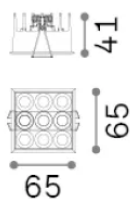

Informations générales

Technique - Lampes à encastrer

Ean	8021696369518
Article	LIKA FI SLIM SQUARE 10W 3000K NERO
Installation	Lampes à encastrer
Garantie	5 years
Poids brut	0.25 kg
Le volume	0.001045 m ³