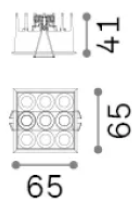

## Technique - Lampes à encastrer

Ean	8021696367286
Article	LIKA FI SLIM SQUARE 10W 3000K BIANCO
Installation	Lampes à encastrer
Garantie	5 years
Poids brut	0.25 kg
Le volume	0.00115 m <sup>3</sup>