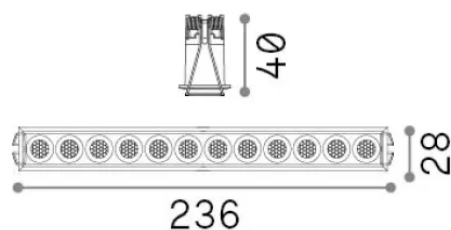

Informations générales

Technique - Lampes à encastrer

Ean	8021696305837
Article	LIKA FI SLIM 20W 3000K NERO
Installation	Lampes à encastrer
Garantie	5 years
Poids brut	0.41 kg
Le volume	0.00221 m ³

Info technique

Poids net	0.3 kg
Classe d'isolation	II
Indice de protection	IP20
Conformité	-
Température de fonctionnement	-
Dimmer	Non-dimmable
Puissance de sortie	220-240 V AC
Source de courant	-

Informations sur la source

Source intégrée	-
Source remplaçable	No
la puissance	20 W
Émissions	-
Consommation maximale	-
Caractéristiques LED	LED SMD BRIDGELUX
CCT LED	3000 K
Durée LED (t. 25°C)	50 h
CRI	> 90
SDCM	3
Angle de faisceau lumineux	32°
UGR Maximum	< 19
Flux du faisceau lumineux	2000 lm
Flux lumineux utile	-