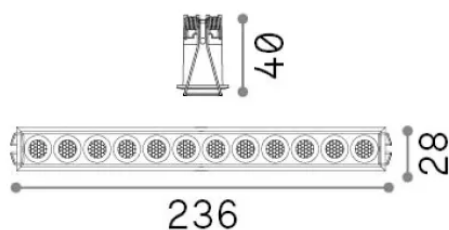

Informations générales

Technique - Lampes à encastrer

Ean	8021696327518
Article	LIKA FI SLIM 20W 3000K BIANCO
Installation	Lampes à encastrer
Garantie	5 years
Poids brut	0.41 kg
Le volume	0.00221 m ³

Info technique

Poids net	0.3 kg
Classe d'isolation	II
Indice de protection	IP20
Conformité	-
Température de fonctionnement	-
Dimmer	Non-dimmable
Puissance de sortie	220-240 V AC
Source de courant	-

Informations sur la source

Source intégrée	-
Source remplaçable	No
la puissance	20 W
Émissions	-
Consommation maximale	-
Caractéristiques LED	LED SMD BRIDGELUX
CCT LED	3000 K
Durée LED (t. 25°C)	50 h
CRI	> 90
SDCM	3
Angle de faisceau lumineux	32°
UGR Maximum	< 19
Flux du faisceau lumineux	2000 lm
Flux lumineux utile	-