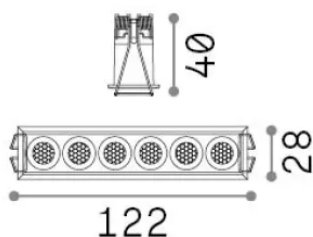

## Technique - Lampes à encastrer

Ean	8021696305813
Article	LIKA FI SLIM 10W 3000K NERO
Installation	Lampes à encastrer
Garantie	5 years
Poids brut	0.26 kg
Le volume	0.001368 m <sup>3</sup>

## Info technique

Poids net	0.18 kg
Classe d'isolation	II
Indice de protection	IP20
Conformité	-
Température de fonctionnement	-
Dimmer	Non-dimmable
Puissance de sortie	220-240 V AC
Source de courant	-

## Informations sur la source

Source intégrée	-
Source remplaçable	No
la puissance	10 W
Émissions	-
Consommation maximale	-
Caractéristiques LED	LED SMD BRIDGELUX
CCT LED	3000 K
Durée LED (t. 25°C)	50 h
CRI	> 90
SDCM	3
Angle de faisceau lumineux	32°
UGR Maximum	< 19
Flux du faisceau lumineux	1000 lm
Flux lumineux utile	-