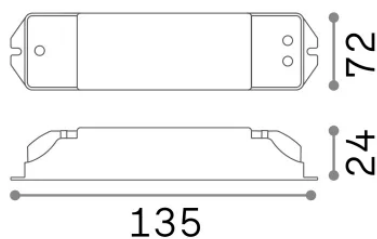

## Technique - Accessoire

<b>Ean</b>	8021696268002
<b>Article</b>	LIKA ALIMENTATORE DALI/PUSH 25W 600mA
<b>Installation</b>	Accessoire
<b>Garantie</b>	5 years
<b>Poids brut</b>	0.21 kg
<b>Le volume</b>	0.000238 m <sup>3</sup>

## Info technique

<b>Poids net</b>	0.17 kg
<b>Conformité</b>	-
<b>Dimmer</b>	Dimmable
<b>Type d'accessoire</b>	-
<b>Puissance de sortie</b>	220-240 V AC