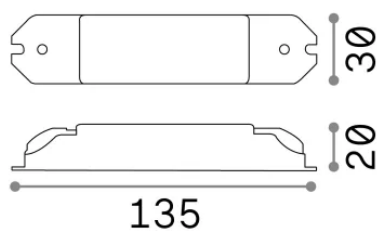

**Informations générales****Téchnique - Accessoire**

<b>Ean</b>	8021696267982
<b>Article</b>	LIKA ALIMENTATORE DALI/PUSH 12W 700mA
<b>Installation</b>	Accessoire
<b>Garantie</b>	5 years
<b>Poids brut</b>	0.1 kg
<b>Le volume</b>	0.000123 m <sup>3</sup>

**Info technique**

<b>Poids net</b>	0.08 kg
<b>Conformité</b>	-
<b>Dimmer</b>	Dimmable
<b>Type d'accessoire</b>	-
<b>Puissance de sortie</b>	220-240 V AC