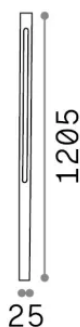

Informations générales

Extérieur - Lampadaires

Ean	8021696372280
Article	JEDI PT H120 COFFEE
Installation	Lampadaires
Garantie	5 years
Poids brut	1.33 kg
Le volume	0.00504 m ³

Info technique

Poids net	1.03 kg
Classe d'isolation	II
Indice de protection	IP65
Conformité	-
Température de fonctionnement	-
Dimmer	Non-dimmable
Puissance de sortie	220-240 V AC
Source de courant	-

Informations sur la source

Source intégrée	-
Source remplaçable	No
la puissance	19 W
Émissions	-
Consommation maximale	-
Caractéristiques LED	LED SMD DOB
CCT LED	3000 K
Durée LED (t. 25°C)	50 h
CRI	> 90
SDCM	3
Angle de faisceau lumineux	-
Flux du faisceau lumineux	2050 lm
Flux lumineux utile	-