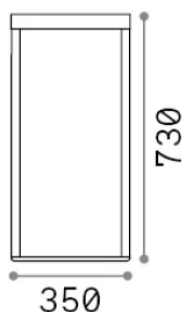

Informations générales

Extérieur - Lampadaires

Ean	8021696282251
Article	IOTESI PT H73
Installation	Lampadaires
Garantie	5 years
Poids brut	7.34 kg
Le volume	0.102675 m ³

Info technique

Poids net	5.1 kg
Classe d'isolation	II
Indice de protection	IP44
Conformité	-
Température de fonctionnement	-
Dimmer	Non-dimmable
Puissance de sortie	220-240 V AC
Source de courant	-

Informations sur la source

Source intégrée	-
Source remplaçable	No
la puissance	LED 16 W
Émissions	-
Consommation maximale	-
Caractéristiques LED	LED SMD
CCT LED	3000 K
Durée LED (t. 25°C)	30 h
CRI	> 90
SDCM	3
Angle de faisceau lumineux	115°
Flux du faisceau lumineux	1700 lm
Ampoule incluse	1
Recommander l'ampoule	LED INTEGRATO 1700Lm 3000K