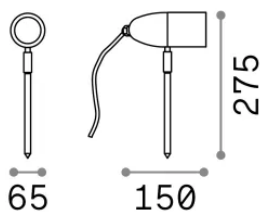

## Extérieur - Projecteurs

<b>Ean</b>	8021696115429
<b>Article</b>	INSIDE PR1 NERO
<b>Installation</b>	Projecteurs
<b>Garantie</b>	5 years
<b>Poids brut</b>	0.47 kg
<b>Le volume</b>	0.001584 m <sup>3</sup>

## Info technique

<b>Poids net</b>	0.37 kg
<b>Classe d'isolation</b>	I
<b>Indice de protection</b>	IP54
<b>Conformité</b>	CE
<b>Température de fonctionnement</b>	-15° ~ +45 °C
<b>Dimmer</b>	Non-dimmable
<b>Puissance de sortie</b>	220-240 V AC
<b>Source de courant</b>	Not required