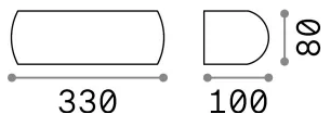

Informations sur la source

Source intégrée	Light bulb (not included)
Source remplaçable	No
la puissance	E27 max 1 x 60 W
Émissions	Direct + Indirect
Consommation maximale	-
Recommander l'ampoule	151960 E27 SFERA 6W 4000K CRI80 BIANCO