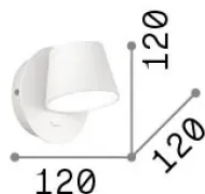

Informations générales

Intérieur - Appliques

Ean	8021696167121
Article	GIM AP NERO
Installation	Appliques
Garantie	5 years
Poids brut	0.53 kg
Le volume	0.002028 m ³

Info technique

Poids net	0.45 kg
Classe d'isolation	I
Indice de protection	IP20
Conformité	-
Température de fonctionnement	-
Dimmer	Non-dimmable
Puissance de sortie	220-240 V AC
Source de courant	-

Informations sur la source

Source intégrée	-
Source remplaçable	No
la puissance	LED 6,5 W
Émissions	-
Consommation maximale	-
Caractéristiques LED	LED SMD
CCT LED	3000 K
Durée LED (t. 25°C)	15 h
CRI	> 90
SDCM	3
Flux du faisceau lumineux	480 lm
Ampoule incluse	1
Recommander l'ampoule	LED INTEGRATO 480lm 3000K