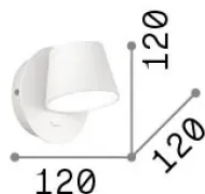

Informations sur la source

Source intégrée	-
Source remplaçable	No
la puissance	LED 6,5 W
Émissions	-
Consommation maximale	-
Caractéristiques LED	LED SMD
CCT LED	3000 K
Durée LED (t. 25°C)	15 h
CRI	> 90
SDCM	3
Flux du faisceau lumineux	480 lm
Ampoule incluse	1
Recommander l'ampoule	LED INTEGRATO 480lm 3000K