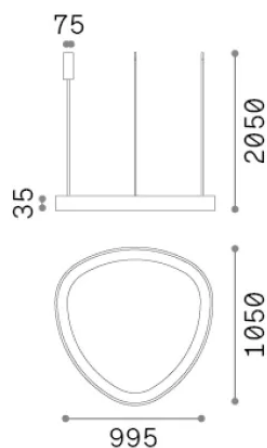

## Intérieur - Suspensions

Ean	8021696372211
Article	GEMINI SP D105 ON-OFF BIANCO 4000K
Installation	Suspensions
Garantie	5 years
Poids brut	3.88 kg
Le volume	0.128304 m <sup>3</sup>

## Info technique

Poids net	3.1 kg
Classe d'isolation	II
Indice de protection	IP20
Conformité	-
Température de fonctionnement	-
Dimmer	Non-dimmable
Puissance de sortie	220-240 V AC
Source de courant	-

## Informations sur la source

Source intégrée	-
Source remplaçable	No
la puissance	78 W
Émissions	-
Consommation maximale	-
Caractéristiques LED	LED SMD
CCT LED	4000 K
Durée LED (t. 25°C)	50 h
CRI	> 90
SDCM	3
Angle de faisceau lumineux	130°
Flux du faisceau lumineux	9100 lm
Flux lumineux utile	-