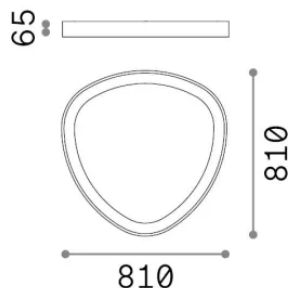

Informations générales

Intérieur - Plafonniers

Ean	8021696372112
Article	GEMINI PL D081 ON-OFF OTTONE 4000K
Installation	Plafonniers
Garantie	5 years
Poids brut	10.84 kg
Le volume	0.088752 m ³

Info technique

Poids net	7.43 kg
Classe d'isolation	II
Indice de protection	IP20
Conformité	-
Température de fonctionnement	-
Dimmer	Non-dimmable
Puissance de sortie	220-240 V AC
Source de courant	-

Informations sur la source

Source intégrée	-
Source remplaçable	No
la puissance	42 W
Émissions	-
Consommation maximale	-
Caractéristiques LED	LED SMD LUMILEDS
CCT LED	4000 K
Durée LED (t. 25°C)	50 h
CRI	> 90
SDCM	3
Angle de faisceau lumineux	130°
Flux du faisceau lumineux	4650 lm
Flux lumineux utile	-