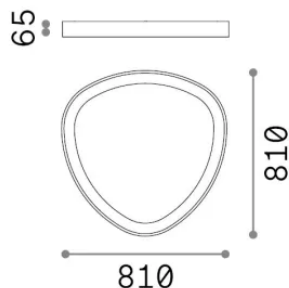

Informations générales

Intérieur - Plafonniers

Ean	8021696372099
Article	GEMINI PL D081 ON-OFF BIANCO 4000K
Installation	Plafonniers
Garantie	5 years
Poids brut	10.84 kg
Le volume	0.088752 m ³

Info technique

Poids net	7.43 kg
Classe d'isolation	II
Indice de protection	IP20
Conformité	-
Température de fonctionnement	-
Dimmer	Non-dimmable
Puissance de sortie	220-240 V AC
Source de courant	-

Informations sur la source

Source intégrée	-
Source remplaçable	No
la puissance	42 W
Émissions	-
Consommation maximale	-
Caractéristiques LED	LED SMD LUMILEDS
CCT LED	4000 K
Durée LED (t. 25°C)	50 h
CRI	> 90
SDCM	3
Angle de faisceau lumineux	130°
Flux du faisceau lumineux	4650 lm
Flux lumineux utile	-