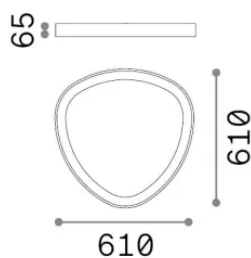

## Intérieur - Plafonniers

<b>Ean</b>	8021696372082
<b>Article</b>	GEMINI PL D061 ON-OFF OTTONE 4000K
<b>Installation</b>	Plafonniers
<b>Garantie</b>	5 years
<b>Poids brut</b>	6.34 kg
<b>Le volume</b>	0.0507 m <sup>3</sup>

## Informations sur la source

<b>Source intégrée</b>	-
<b>Source remplaçable</b>	No
<b>la puissance</b>	30 W
<b>Émissions</b>	-
<b>Consommation maximale</b>	-
<b>Caractéristiques LED</b>	LED SMD LUMILEDS
<b>CCT LED</b>	4000 K
<b>Durée LED (t. 25°C)</b>	50 h
<b>CRI</b>	> 90
<b>SDCM</b>	3
<b>Angle de faisceau lumineux</b>	130°
<b>Flux du faisceau lumineux</b>	3550 lm
<b>Flux lumineux utile</b>	-