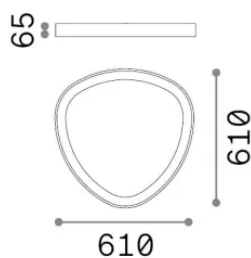

Informations générales

Intérieur - Plafonniers

Ean	8021696372075
Article	GEMINI PL D061 ON-OFF NERO 4000K
Installation	Plafonniers
Garantie	5 years
Poids brut	6.34 kg
Le volume	0.0507 m ³

Info technique

Poids net	4.69 kg
Classe d'isolation	II
Indice de protection	IP20
Conformité	-
Température de fonctionnement	-
Dimmer	Non-dimmable
Puissance de sortie	220-240 V AC
Source de courant	-

Informations sur la source

Source intégrée	-
Source remplaçable	No
la puissance	30 W
Émissions	-
Consommation maximale	-
Caractéristiques LED	LED SMD LUMILEDS
CCT LED	4000 K
Durée LED (t. 25°C)	50 h
CRI	> 90
SDCM	3
Angle de faisceau lumineux	130°
Flux du faisceau lumineux	3550 lm
Flux lumineux utile	-