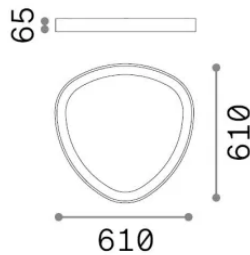

Informations générales

Intérieur - Plafonniers

Ean	8021696372068
Article	GEMINI PL D061 ON-OFF BIANCO 4000K
Installation	Plafonniers
Garantie	5 years
Poids brut	6.34 kg
Le volume	0.0507 m ³

Info technique

Poids net	4.69 kg
Classe d'isolation	II
Indice de protection	IP20
Conformité	-
Température de fonctionnement	-
Dimmer	Non-dimmable
Puissance de sortie	220-240 V AC
Source de courant	-

Informations sur la source

Source intégrée	-
Source remplaçable	No
la puissance	30 W
Émissions	-
Consommation maximale	-
Caractéristiques LED	LED SMD LUMILEDS
CCT LED	4000 K
Durée LED (t. 25°C)	50 h
CRI	> 90
SDCM	3
Angle de faisceau lumineux	130°
Flux du faisceau lumineux	3550 lm
Flux lumineux utile	-