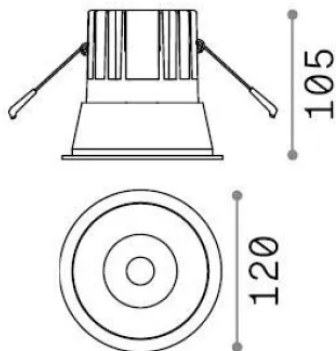

## Technique - Lampes à encastrer

Ean	8021696341415
Article	GAME TRIM ROUND 20W 3000K NE OR
Installation	Lampes à encastrer
Garantie	5 years
Poids brut	0.73 kg
Le volume	0.001573 m <sup>3</sup>

## Info technique

Poids net	0.65 kg
Classe d'isolation	II
Indice de protection	IP20
Conformité	-
Température de fonctionnement	-
Dimmer	Non-dimmable
Puissance de sortie	220-240 V AC
Source de courant	-

## Informations sur la source

Source intégrée	-
Source remplaçable	No
la puissance	20 W
Émissions	-
Consommation maximale	-
Caractéristiques LED	LED COB CREE
CCT LED	3000 K
Durée LED (t. 25°C)	50 h
CRI	> 90
SDCM	3
Angle de faisceau lumineux	27°
UGR Maximum	< 19
Flux du faisceau lumineux	2250 lm
Flux lumineux utile	-