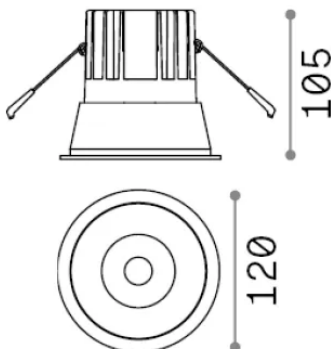

Informations générales

Technique - Lampes à encastrer

| | |
|--------------|---------------------------------|
| Ean | 8021696273167 |
| Article | GAME TRIM ROUND 20W 3000K NE NE |
| Installation | Lampes à encastrer |
| Garantie | 5 years |
| Poids brut | 0.98 kg |
| Le volume | 0.001573 m ³ |

Info technique

| | |
|-------------------------------|--------------|
| Poids net | 0.66 kg |
| Classe d'isolation | II |
| Indice de protection | IP20 |
| Conformité | - |
| Température de fonctionnement | - |
| Dimmer | Non-dimmable |
| Puissance de sortie | 220-240 V AC |
| Source de courant | - |

Informations sur la source

| | |
|----------------------------|--------------|
| Source intégrée | - |
| Source remplaçable | No |
| la puissance | 20 W |
| Émissions | - |
| Consommation maximale | - |
| Caractéristiques LED | LED COB CREE |
| CCT LED | 3000 K |
| Durée LED (t. 25°C) | 50 h |
| CRI | > 90 |
| SDCM | 3 |
| Angle de faisceau lumineux | 27° |
| UGR Maximum | < 19 |
| Flux du faisceau lumineux | 2250 lm |
| Flux lumineux utile | - |