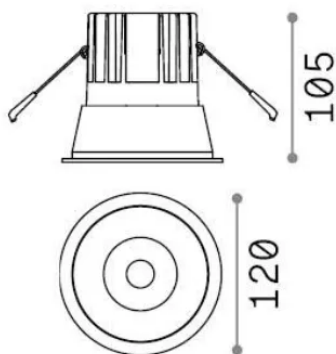

Informations générales

Technique - Lampes à encastrer

Ean	8021696341422
Article	GAME TRIM ROUND 20W 3000K BI OR
Installation	Lampes à encastrer
Garantie	5 years
Poids brut	0.73 kg
Le volume	0.001573 m ³

Info technique

Poids net	0.65 kg
Classe d'isolation	II
Indice de protection	IP20
Conformité	-
Température de fonctionnement	-
Dimmer	Non-dimmable
Puissance de sortie	220-240 V AC
Source de courant	-

Informations sur la source

Source intégrée	-
Source remplaçable	No
la puissance	20 W
Émissions	-
Consommation maximale	-
Caractéristiques LED	LED COB CREE
CCT LED	3000 K
Durée LED (t. 25°C)	50 h
CRI	> 90
SDCM	3
Angle de faisceau lumineux	27°
UGR Maximum	< 19
Flux du faisceau lumineux	2250 lm
Flux lumineux utile	-