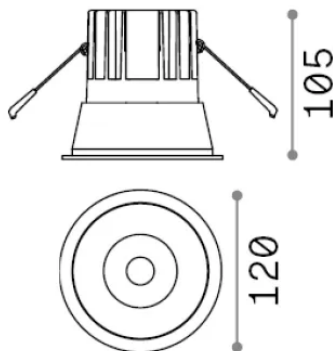

## Technique - Lampes à encastrer

<b>Ean</b>	8021696273174
<b>Article</b>	GAME TRIM ROUND 20W 3000K BI BI
<b>Installation</b>	Lampes à encastrer
<b>Garantie</b>	5 years
<b>Poids brut</b>	0.98 kg
<b>Le volume</b>	0.001573 m <sup>3</sup>

## Info technique

<b>Poids net</b>	0.66 kg
<b>Classe d'isolation</b>	II
<b>Indice de protection</b>	IP20
<b>Conformité</b>	-
<b>Température de fonctionnement</b>	-
<b>Dimmer</b>	Non-dimmable
<b>Puissance de sortie</b>	220-240 V AC
<b>Source de courant</b>	-

## Informations sur la source

<b>Source intégrée</b>	-
<b>Source remplaçable</b>	No
<b>la puissance</b>	20 W
<b>Émissions</b>	-
<b>Consommation maximale</b>	-
<b>Caractéristiques LED</b>	LED COB CREE
<b>CCT LED</b>	3000 K
<b>Durée LED (t. 25°C)</b>	50 h
<b>CRI</b>	> 90
<b>SDCM</b>	3
<b>Angle de faisceau lumineux</b>	27°
<b>UGR Maximum</b>	< 19
<b>Flux du faisceau lumineux</b>	2250 lm
<b>Flux lumineux utile</b>	-