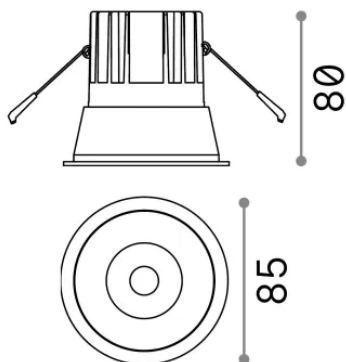

Informations générales

Technique - Lampes à encastrer

Ean	8021696267968
Article	GAME TRIM ROUND 11W 4000K NE NE
Installation	Lampes à encastrer
Garantie	5 years
Poids brut	0.4 kg
Le volume	0.001573 m ³

Info technique

Poids net	0.35 kg
Classe d'isolation	II
Indice de protection	IP20
Conformité	-
Température de fonctionnement	-
Dimmer	Non-dimmable
Puissance de sortie	220-240 V AC
Source de courant	-

Informations sur la source

Source intégrée	-
Source remplaçable	No
la puissance	11 W
Émissions	-
Consommation maximale	-
Caractéristiques LED	LED COB CREE
CCT LED	4000 K
Durée LED (t. 25°C)	50 h
CRI	> 90
SDCM	3
Angle de faisceau lumineux	36°
UGR Maximum	< 19
Flux du faisceau lumineux	1100 lm
Flux lumineux utile	-