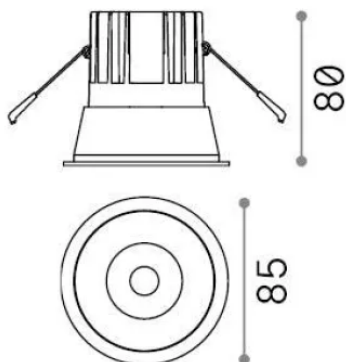

Informations générales

Technique - Lampes à encastrer

| | |
|---------------------|---------------------------------|
| Ean | 8021696341361 |
| Article | GAME TRIM ROUND 11W 4000K BI OR |
| Installation | Lampes à encastrer |
| Garantie | 5 years |
| Poids brut | 0.37 kg |
| Le volume | 0.001573 m ³ |

Info technique

| | |
|--------------------------------------|--------------|
| Poids net | 0.3 kg |
| Classe d'isolation | II |
| Indice de protection | IP20 |
| Conformité | - |
| Température de fonctionnement | - |
| Dimmer | Non-dimmable |
| Puissance de sortie | 220-240 V AC |
| Source de courant | - |

Informations sur la source

| | |
|-----------------------------------|--------------|
| Source intégrée | - |
| Source remplaçable | No |
| la puissance | 11 W |
| Émissions | - |
| Consommation maximale | - |
| Caractéristiques LED | LED COB CREE |
| CCT LED | 4000 K |
| Durée LED (t. 25°C) | 50 h |
| CRI | > 90 |
| SDCM | 3 |
| Angle de faisceau lumineux | 36° |
| UGR Maximum | < 19 |
| Flux du faisceau lumineux | 1100 lm |
| Flux lumineux utile | - |