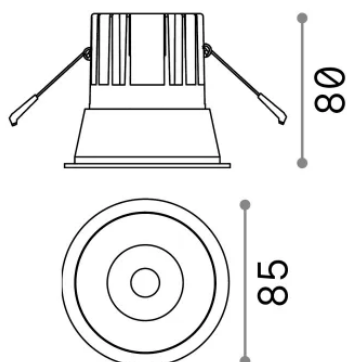

Informations générales

Technique - Lampes à encastrer

Ean	8021696267975
Article	GAME TRIM ROUND 11W 4000K BI BI
Installation	Lampes à encastrer
Garantie	5 years
Poids brut	0.4 kg
Le volume	0.001573 m ³

Info technique

Poids net	0.35 kg
Classe d'isolation	II
Indice de protection	IP20
Conformité	-
Température de fonctionnement	-
Dimmer	Non-dimmable
Puissance de sortie	220-240 V AC
Source de courant	-

Informations sur la source

Source intégrée	-
Source remplaçable	No
la puissance	11 W
Émissions	-
Consommation maximale	-
Caractéristiques LED	LED COB CREE
CCT LED	4000 K
Durée LED (t. 25°C)	50 h
CRI	> 90
SDCM	3
Angle de faisceau lumineux	36°
UGR Maximum	< 19
Flux du faisceau lumineux	1100 lm
Flux lumineux utile	-