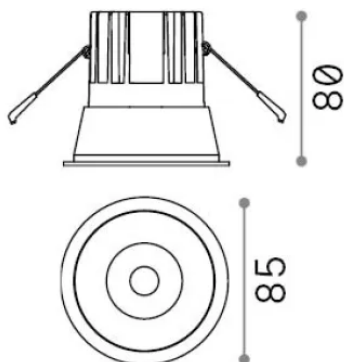

## Technique - Lampes à encastrer

<b>Ean</b>	8021696313191
<b>Article</b>	GAME TRIM ROUND 11W 3000K IP65 BI BI
<b>Installation</b>	Lampes à encastrer
<b>Garantie</b>	5 years
<b>Poids brut</b>	0.15 kg
<b>Le volume</b>	0.001573 m <sup>3</sup>

## Info technique

<b>Poids net</b>	0.07 kg
<b>Classe d'isolation</b>	II
<b>Indice de protection</b>	IP20
<b>Conformité</b>	-
<b>Température de fonctionnement</b>	-
<b>Dimmer</b>	Non-dimmable
<b>Puissance de sortie</b>	220-240 V AC
<b>Source de courant</b>	-

## Informations sur la source

<b>Source intégrée</b>	-
<b>Source remplaçable</b>	No
<b>la puissance</b>	11 W
<b>Émissions</b>	-
<b>Consommation maximale</b>	-
<b>Caractéristiques LED</b>	LED COB CREE
<b>CCT LED</b>	3000 K
<b>Durée LED (t. 25°C)</b>	50 h
<b>CRI</b>	> 90
<b>SDCM</b>	3
<b>Angle de faisceau lumineux</b>	36°
<b>UGR Maximum</b>	< 19
<b>Flux du faisceau lumineux</b>	950 lm
<b>Flux lumineux utile</b>	-