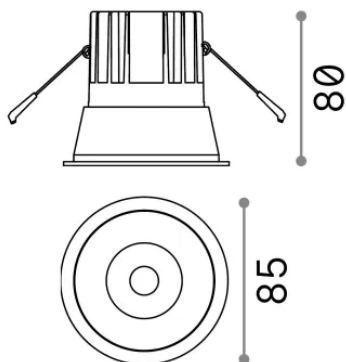

Informations générales

Technique - Lampes à encastrer

| | |
|---------------------|---------------------------------|
| Ean | 8021696192291 |
| Article | GAME TRIM ROUND 11W 3000K BI BI |
| Installation | Lampes à encastrer |
| Garantie | 5 years |
| Poids brut | 0.4 kg |
| Le volume | 0.001573 m ³ |

Info technique

| | |
|--------------------------------------|--------------|
| Poids net | 0.35 kg |
| Classe d'isolation | II |
| Indice de protection | IP20 |
| Conformité | - |
| Température de fonctionnement | - |
| Dimmer | Non-dimmable |
| Puissance de sortie | 220-240 V AC |
| Source de courant | - |

Informations sur la source

| | |
|-----------------------------------|--------------|
| Source intégrée | - |
| Source remplaçable | No |
| la puissance | 11 W |
| Émissions | - |
| Consommation maximale | - |
| Caractéristiques LED | LED COB CREE |
| CCT LED | 3000 K |
| Durée LED (t. 25°C) | 50 h |
| CRI | > 90 |
| SDCM | 3 |
| Angle de faisceau lumineux | 36° |
| UGR Maximum | < 19 |
| Flux du faisceau lumineux | 950 lm |
| Flux lumineux utile | - |