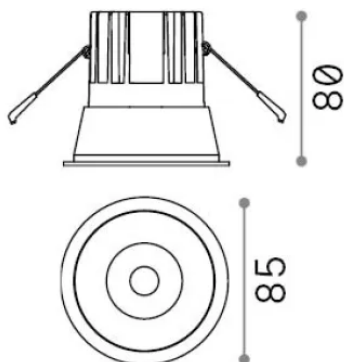

Informations générales

Technique - Lampes à encastrer

Ean	8021696285429
Article	GAME TRIM ROUND 11W 2700K BI BI
Installation	Lampes à encastrer
Garantie	5 years
Poids brut	0.4 kg
Le volume	0.001634 m ³

Info technique

Poids net	0.35 kg
Classe d'isolation	II
Indice de protection	IP20
Conformité	-
Température de fonctionnement	-
Dimmer	Non-dimmable
Puissance de sortie	220-240 V AC
Source de courant	-

Informations sur la source

Source intégrée	-
Source remplaçable	No
la puissance	11 W
Émissions	-
Consommation maximale	-
Caractéristiques LED	LED COB CREE
CCT LED	2700 K
Durée LED (t. 25°C)	50 h
CRI	> 90
SDCM	3
Angle de faisceau lumineux	36°
UGR Maximum	< 19
Flux du faisceau lumineux	900 lm
Flux lumineux utile	-