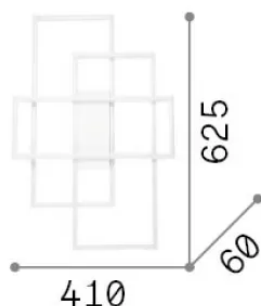

Informations sur la source

Source intégrée	-
Source remplaçable	No
la puissance	LED 33 W
Émissions	-
Consommation maximale	-
Caractéristiques LED	LED SMD
CCT LED	3000 K
Durée LED (t. 25°C)	30 h
CRI	> 90
SDCM	3
Angle de faisceau lumineux	115°
Flux du faisceau lumineux	3550 lm
Ampoule incluse	1
Recommander l'ampoule	LED INTEGRATO 3550Lm 3000K