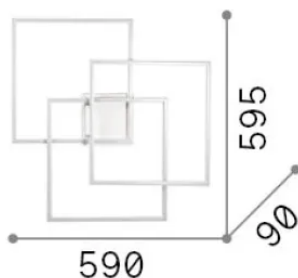

## Intérieur - Plafonniers

|                     |                              |
|---------------------|------------------------------|
| <b>Ean</b>          | 8021696270678                |
| <b>Article</b>      | FRAME PL QUADRATO NERO 3000K |
| <b>Installation</b> | Plafonniers                  |
| <b>Garantie</b>     | 5 years                      |
| <b>Poids brut</b>   | 2.7 kg                       |
| <b>Le volume</b>    | 0.056193 m <sup>3</sup>      |

## Informations sur la source

|                                   |                            |
|-----------------------------------|----------------------------|
| <b>Source intégrée</b>            | -                          |
| <b>Source remplaçable</b>         | No                         |
| <b>la puissance</b>               | LED 33 W                   |
| <b>Émissions</b>                  | -                          |
| <b>Consommation maximale</b>      | -                          |
| <b>Caractéristiques LED</b>       | LED SMD                    |
| <b>CCT LED</b>                    | 3000 K                     |
| <b>Durée LED (t. 25°C)</b>        | 30 h                       |
| <b>CRI</b>                        | > 90                       |
| <b>SDCM</b>                       | 3                          |
| <b>Angle de faisceau lumineux</b> | 115°                       |
| <b>Flux du faisceau lumineux</b>  | 4050 lm                    |
| <b>Ampoule incluse</b>            | 1                          |
| <b>Recommander l'ampoule</b>      | LED INTEGRATO 4050Lm 3000K |