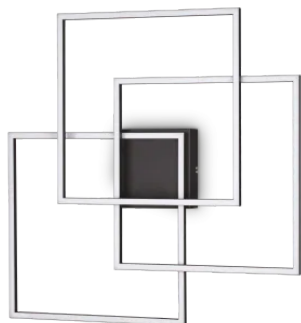

## Intérieur - Plafonniers

|                     |                              |
|---------------------|------------------------------|
| <b>Ean</b>          | 8021696270678                |
| <b>Article</b>      | FRAME PL QUADRATO NERO 3000K |
| <b>Installation</b> | Plafonniers                  |
| <b>Garantie</b>     | 5 years                      |
| <b>Poids brut</b>   | 2.7 kg                       |
| <b>Le volume</b>    | 0.056193 m <sup>3</sup>      |