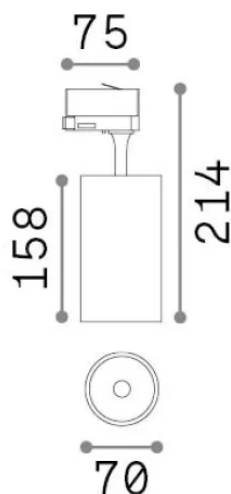

Informations générales

Technique - Projecteurs et rails

Ean	8021696322391
Article	FOX TR 3-PHASE 25W CRI90 4000K ON-OFF BIANCO
Installation	Projecteurs et rails
Garantie	5 years
Poids brut	0.64 kg
Le volume	0.002688 m ³

Info technique

Poids net	0.54 kg
Classe d'isolation	I
Indice de protection	IP20
Conformité	-
Température de fonctionnement	-
Dimmer	Non-dimmable
Puissance de sortie	220-240 V AC
Source de courant	-

Informations sur la source

Source intégrée	-
Source remplaçable	No
la puissance	25 W
Émissions	-
Consommation maximale	-
Caractéristiques LED	LED COB
CCT LED	4000 K
Durée LED (t. 25°C)	50 h
CRI	> 90
SDCM	3
Angle de faisceau lumineux	35°
Flux du faisceau lumineux	3050 lm
Flux lumineux utile	-